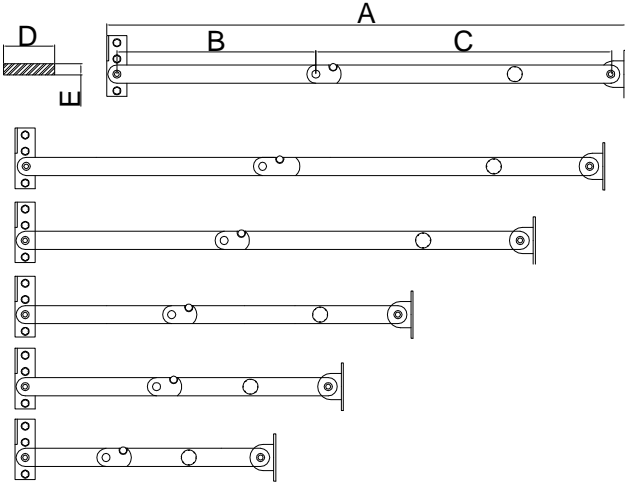

AÇIKLAMA

EXPLANATION

DETAY

DETAIL

1

PANJUR MAKASI
SHUTTER BEND SCISSORS GROUP

KOD CODE	ÖLÇÜLER MM MEASUREMENTS MM					BOYUT DIMENSION	PAKET PACKET
	A	B	C	D	E		
B001	585	234	325	19.5	4.5	1. BOY	10
B003	515	197	293	18	4	2. BOY	
B004	394	145	224	18	4	3. BOY	
B004 - 1	325	130	170	18	4	4. BOY	
B004 - 2	258	80	153	18	4	5. BOY	