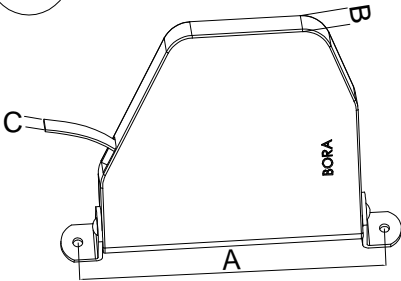

BORA 1 OTOMAT K MAKARA
BORA 1 SHUTTER PULLEY

KOD CODE	ÖLÇÜLER MM MEASUREMENTS MM			PAKET PACKET
	A	B	C	
B007	155	22	14 [4 - 5] MT	10

3B