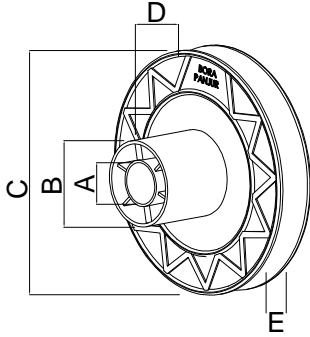

AÇIKLAMA

EXPLANATION

DETAY

DETAIL

25 L K PLASTİK KASNAK

PLASTIC PULLEY AND STRAP 25

5A

KOD CODE	ÖLÇÜLER MM MEASUREMENTS MM					PAKET PACKET
	A	B	C	D	E	
B020	25.5	52	150	48	20	100