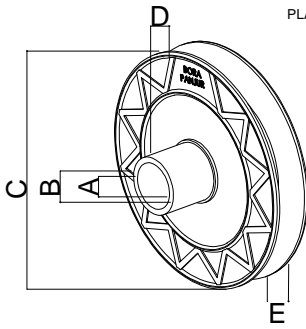

16

YUVARLAK P KANAL YAYI

GALVANIZED STEEL SPRING FOR BRAID GUIDE

KOD CODE	ÖLÇÜLER MM MEASUREMENTS MM		PAKET PACKET
	A	B	
B036	115	6	100

AÇIKLAMA

EXPLANATION

DETAY

DETAIL

25 L K PLASTİK KASNAK

PLASTIC PULLEY AND STRAP 25

5A

KOD CODE	ÖLÇÜLER MM MEASUREMENTS MM					PAKET PACKET
	A	B	C	D	E	
B020	25.5	52	150	48	20	100

38 L K PLASTİK KASNAK

PLASTIC PULLEY AND STRAP 38

5B

KOD CODE	ÖLÇÜLER MM MEASUREMENTS MM					PAKET PACKET
	A	B	C	D	E	
B020 - 1	29.5	37	150	34.5	20	100

SAÇ KASNAK

GALVANIZED IRON PULLEY AND STRAP

5C

KOD CODE	ÖLÇÜLER MM MEASUREMENTS MM			PAKET PACKET
	A	B	C	
B017	18	26	150	200
B017 - 1		38		
B017 - 2		26	180	100
B017 - 3		38		
B017 - 4		26	120	200
B017 - 5		38		