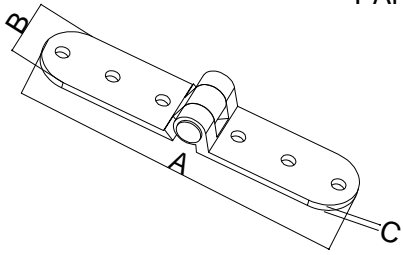

PANJUR MENTE ES
SHUTTER HINGE

KOD CODE	ÖLÇÜLER MM MEASUREMENTS MM			PAKET PACKET
	A	B	C	
B005	105	22	2.5	100

3A