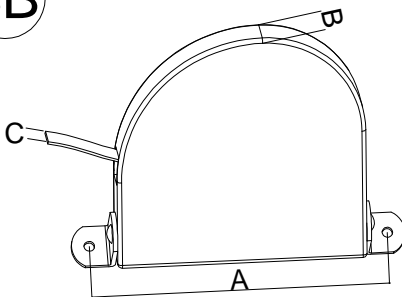

BORA 2 OTOMAT K MAKARA
BORA 2 SHUTTER PULLEY

KOD CODE	ÖLÇÜLER MM MEASUREMENTS MM			PAKET PACKET
	A	B	C	
B010	143	21	14 [4 - 5] MT	50